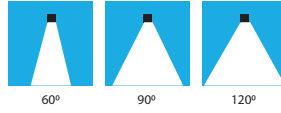

Fuga  
OPTIC

EN 60598-2-5

Montaj:..... Sıva Altı  
Işık Kaynağı: ..... LED  
Işık Sıcaklığı: ..... 3000-4000-6500 K  
Optik Sistem:..... PMMA Symmetric Lens  
Gövde: ..... Alüminyum Enjeksiyon  
Difüzör: ..... 4mm Temperli Cam  
Boya: ..... Ral 9003 Beyaz  
Çalışma Ömrü: ..... 100.000 Saat / LM80

Mounting: ..... Recessed  
Light Source:..... LED  
Colour Temperature:..... 3000-4000-6500 K  
Optical System:..... PMMA Symmetric Lens  
Housing: ..... Aluminium Injection  
Diffuser: ..... 4 mm Tempered Glass  
Paint: ..... Ral 9003 White  
Life Time ..... 100.000 Hours / LM80

## UYGULAMA ALANLARI / AREAS OF APPLICATION

 Endüstri / Industry

 İmalathaneler / Workshops

a (mm)	b (mm)	h (mm)	Tavan Tipi Ceiling Type
425	425	150	Sıva Altı / Recessed

Ürün Kodu Product Code	Çıkış Lümeni Lumen Output	Güç Power Consumption	Verimlilik System Efficiency	Renksel Geriverim Color Rendering Index	Işık Sıcaklığı Color Temperature
8000-551	>9750 lm	75W	>130 lm/W	80+ (Ra)	3000K/4000K/6500K
8000-552	>13000 lm	100W	>130 lm/W	80+ (Ra)	3000K/4000K/6500K
8000-553	>16250 lm	125W	>130 lm/W	80+ (Ra)	3000K/4000K/6500K
8000-554	>19500 lm	150W	>130 lm/W	80+ (Ra)	3000K/4000K/6500K