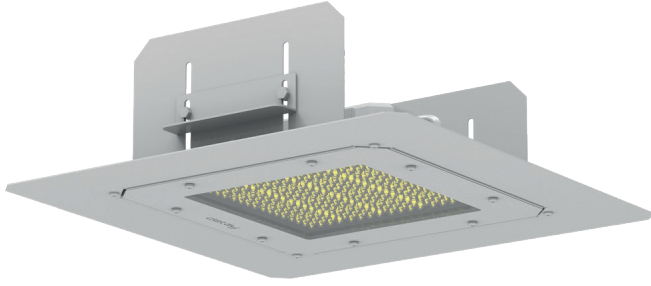

Fuga  
OPTIC

EN 60598-2-5

Montaj:..... Sıva Altı  
Işık Kaynağı: ..... LED  
Işık Sıcaklığı: ..... 3000-4000-6500 K  
Optik Sistem:..... PMMA Symmetric Lens  
Gövde: ..... Alüminyum Enjeksiyon  
Difüzör: ..... 4mm Temperli Cam  
Boya: ..... Ral 9003 Beyaz  
Çalışma Ömrü: ..... 100.000 Saat / LM80

Mounting: ..... Recessed  
Light Source:..... LED  
Colour Temperature:..... 3000-4000-6500 K  
Optical System:..... PMMA Symmetric Lens  
Housing: ..... Aluminium Injection  
Diffuser: ..... 4 mm Tempered Glass  
Paint: ..... Ral 9003 White  
Life Time ..... 100.000 Hours / LM80

## UYGULAMA ALANLARI / AREAS OF APPLICATION

 Endüstri / Industry

 İmalathaneler / Workshops

a (mm)	b (mm)	h (mm)	Tavan Tipi Ceiling Type
425	425	150	Sıva Altı / Recessed

Ürün Kodu Product Code	Çıkış Lümeni Lumen Output	Güç Power Consumption	Verimlilik System Efficiency	Renksel Geriverim Color Rendering Index	Işık Sıcaklığı Color Temperature
8000-551	>9750 lm	75W	>130 lm/W	80+ (Ra)	3000K/4000K/6500K
8000-552	>13000 lm	100W	>130 lm/W	80+ (Ra)	3000K/4000K/6500K
8000-553	>16250 lm	125W	>130 lm/W	80+ (Ra)	3000K/4000K/6500K
8000-554	>19500 lm	150W	>130 lm/W	80+ (Ra)	3000K/4000K/6500K