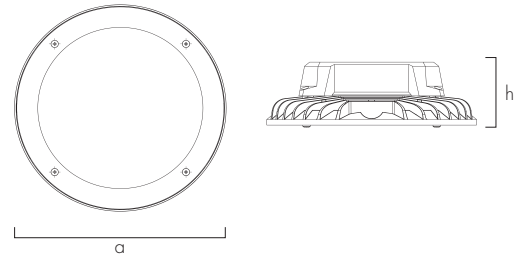

UYGULAMA ALANLARI / AREAS OF APPLICATION

Endüstri / Industry

İmalathaneler / Workshops

| a (mm) | h (mm) | Tavan Tipi Ceiling Type |
|-----------|-----------|-----------------------------|
| 507 | 195 | Sıva Üstü / Surface Mounted |