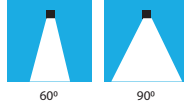

Vio

EN 60598-2-5

Montaj:..... Sıva Üstü
Işık Kaynağı:..... LED
Opsiyonlar:..... Acil Durum Kiti, Dali
Işık Sıcaklığı:..... 3000-4000-6500 K
Diffüzör:..... 4mm Temperli Cam
Optik Sistem:..... %93 verimli PMMA Simetrik Lens
Gövde:..... Alüminyum Enjeksiyon
Çalışma Ömrü:..... 100.000 Saat / LM80

Mounting:..... Surface Mounted
Light Source:..... LED
Options:..... Emergency Units, Dali
Colour Temperature:..... 3000-4000-6500 K
Diffuser:..... 4mm Tempered Glass
Optic System:..... PMMA Symmetric Lens
(Optical Efficiency: %93)
Housing:..... Aluminium Injection
Life Time..... 100.000 Hours / LM80