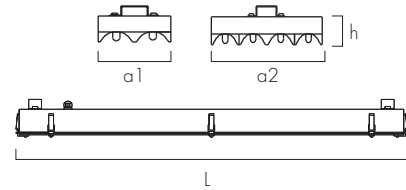

UYGULAMA ALANLARI / AREAS OF APPLICATION

Endüstri / Industry

İmalathaneler / Workshops

Ürün Kodu Product Code	a1 (mm)	a2 (mm)	h (mm)	L (mm)	Tavan Tipi Ceiling Type
100254	220	420	116	1200	Sıva Üstü / Surface Mounted
100454	220	420	116	1200	Sıva Üstü / Surface Mounted
100280	220	420	116	1500	Sıva Üstü / Surface Mounted
100480	220	420	116	1500	Sıva Üstü / Surface Mounted