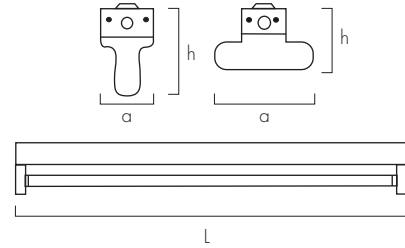

Batten TMS

Montaj:..... Sıva Üstü
Işık Kaynağı: LED Tüp
Opsiyonlar: Acil Durum Kiti, Dali
Optik Sistem: Opal Difüzör
Gövde: DKP Sac
Difüzör: PMMA
Boya: Ral 9003 Beyaz
Çalışma Ömrü: 50.000 Saat

Mounting: Surface Mounted
Light Source: LED Tube
Options: Emergency Units, Dali
Optic System: Opal Diffuser
Housing: Sheet Steel
Diffuser: PMMA
Paint: Ral 9003 White
Life Time 50.000 Hours

UYGULAMA ALANLARI / AREAS OF APPLICATION

-  Endüstri / Industry
-  Otoparklar / Car Parks
-  İmalathaneler / Workshops

Ürün Kodu Product Code	a (mm)	h (mm)	L (mm)	Tavan Tipi Ceiling Type
902109	40	80	617	Sıva Üstü / Surface Mounted
902209	72	80	617	Sıva Üstü / Surface Mounted
902118	40	80	1225	Sıva Üstü / Surface Mounted
902218	72	80	1225	Sıva Üstü / Surface Mounted

Ürün Kodu Product Code	Çıkış Lümeni Lumen Output	Güç Power Consumption	Duy Lamp Holder	Lamba Tipi Lamp Type
902109	>950 lm	1x9W	1xG13	LED TUBE
902209	>1900 lm	2x9W	2xG13	LED TUBE
902118	>1800 lm	1x18W	1xG13	LED TUBE
902218	>3600 lm	2x18W	2xG13	LED TUBE