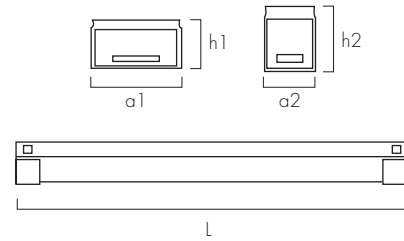

Montaj:..... Sıva Üstü
Işık Kaynağı: LED
Opsiyonlar: Acil Durum Kiti, Dali
Optik Sistem: Opal Difüzör
Gövde: DKP Sac
Difüzör: PMMA / PS
Boya: Ral 9003 Beyaz
Çalışma Ömrü: 50.000 Saat

Mounting: Surface Mounted
Light Source: LED
Options: Emergency Units, Dali
Optic System: Opal Diffuser
Housing: Sheet Steel
Diffuser: PMMA / PS
Paint: Ral 9003 White
Life Time 50.000 Hours

UYGULAMA ALANLARI / AREAS OF APPLICATION

-  Endüstri / Industry
-  Otoparklar / Car Parks
-  İmalathaneler / Workshops

Ürün Kodu Product Code	a1 (mm)	a2 (mm)	h1 (mm)	h2 (mm)	L (mm)	Tavan Tipi Ceiling Type
050115	125	80	80	125	630	Sıva Üstü / Surface Mounted
050215	125	80	80	125	630	Sıva Üstü / Surface Mounted
050130	125	80	80	125	1240	Sıva Üstü / Surface Mounted
050230	125	80	80	125	1240	Sıva Üstü / Surface Mounted

Ürün Kodu Product Code	Çıkış Lümeni Lumen Output	Güç Power Consumption	Verimlilik System Efficiency	Renksel Geriverim Color Rendering Index	Işık Sıcaklığı Color Temperature
050115	>1500 lm	15W	>100 lm/W	80+ (Ra)	3000K/4000K/6500K
050215	>3000 lm	30W	>100 lm/W	80+ (Ra)	3000K/4000K/6500K
050130	>3000 lm	30W	>100 lm/W	80+ (Ra)	3000K/4000K/6500K
050230	>6000 lm	60W	>100 lm/W	80+ (Ra)	3000K/4000K/6500K