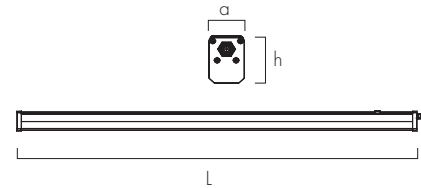

Lumina

EN 60598-2-1

Montaj:..... Sıva Üstü
Işık Kaynağı: LED
Opsiyonlar: Acil Durum Kiti, Dali
Gövde: PC Co-Extrusion gövde
Difüzör: Opal
Boya: Ral 9006 Gri
Çalışma Ömrü: 50.000 Saat

Mounting: Surface Mounted
Light Source: LED
Options: Emergency Units, Dali
Housing: PC Co-Extrusion housing
Diffuser: Opal
Paint: Ral 9006 Grey
Life Time 50.000 Hours

UYGULAMA ALANLARI / AREAS OF APPLICATION

- Endüstri / Industry
- Otoparklar / Car Parks
- İmalathaneler / Workshops

Ürün Kodu Product Code	a (mm)	h (mm)	L (mm)	Tavan Tipi Ceiling Type
071018	72	52	600	Sıva Üstü / Surface Mounted
071035	72	52	1160	Sıva Üstü / Surface Mounted
071050	72	52	1500	Sıva Üstü / Surface Mounted

Ürün Kodu Product Code	Çıkış Lümeni Lumen Output	Güç Power Consumption	Verimlilik System Efficiency	Renksel Geriverim Color Rendering Index	Işık Sıcaklığı Color Temperature
071018	>1800 lm	18W	>100 lm/W	80+ (Ra)	3000K/4000K/6500K
071035	>3600 lm	36W	>100 lm/W	80+ (Ra)	3000K/4000K/6500K
071050	>5400 lm	54W	>100 lm/W	80+ (Ra)	3000K/4000K/6500K