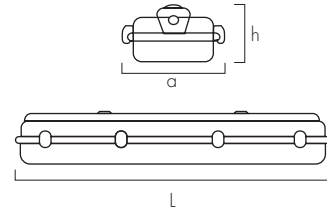

Ürün Kodu Product Code	Duy Lamp Holder	Güç Power Consumption	Çıkış Lümeni Lumen Output	Lamba Tipi Lamp Type
043118	1xG13	1x18W	>1350 lm	T8
043218	2xG13	2x18W	>2700 lm	T8
043136	1xG13	1x36W	>3350 lm	T8
043236	2xG13	2x36W	>6700 lm	T8
043158	1xG13	1x58W	>5240 lm	T8
043258	2xG13	2x58W	>10480 lm	T8