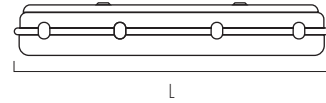

Endüstri / Industry

Otoparklar / Car Parks

İmalathaneler / Workshops

a (mm)	h (mm)	L (mm)	Tavan Tipi Ceiling Type
115	80	665	Sıva Üstü / Surface Mounted
115	80	1265	Sıva Üstü / Surface Mounted
115	80	1565	Sıva Üstü / Surface Mounted