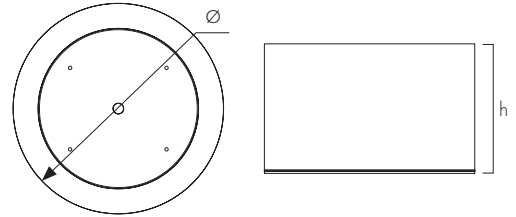

UYGULAMA ALANLARI / AREAS OF APPLICATION

- Eğitim / Education
- Sağlık / Health
- Ofis / Office
- Konaklama / Accommodation
- Ev / House

Ürün Kodu Product Code	Ürün Kodu Product Code	Ø (mm)	h (mm)	Tavan Tipi Ceiling Type
850010 850012	4"	120	80	Sıva Üstü / Surface Mounted
850014 850018-1	5"	155	80	Sıva Üstü / Surface Mounted