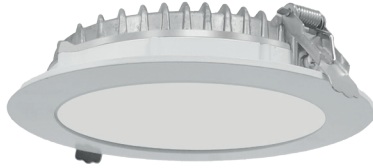

Dwnlgt

6"

7"

8"

EN 60598-2-2

Montaj:..... Sıva Altı  
Işık Kaynağı: ..... LED  
Opsiyonlar: ..... Acil Durum Kiti, Dali  
Işık Sıcaklığı: ..... 3000-4000-6500 K  
Optik Sistem: ..... Opal Difüzör  
Gövde: ..... Alüminyum Enjeksiyon  
Çerçeve: ..... Alüminyum Enjeksiyon  
Difüzör: ..... PMMA/PS  
Boya: ..... Ral 9003 Beyaz  
Çalışma Ömrü: ..... 50.000 Saat / LM 80

Mounting: ..... Recessed  
Light Source: ..... LED  
Options: ..... Emergency Units, Dali  
Colour Temperature: ..... 3000-4000-6500 K  
Optic System: ..... Opal Diffuser  
Housing: ..... Die Cast Aluminium  
Frame: ..... Die Cast Aluminium  
Diffuser: ..... PMMA/PS  
Paint: ..... Ral 9003 White  
Life Time ..... 50.000 Hours / LM80

## UYGULAMA ALANLARI / AREAS OF APPLICATION

- Eğitim / Education
- Sağlık / Health
- Ofis / Office
- Konaklama / Accommodation
- Ev / House

Ürün Kodu Product Code	Ürün Kodu Product Code	Ø (mm)	h (mm)	Ø (mm)	Tavan Tipi Ceiling Type
800018 800024	6"	180	33	160	Sıva Altı / Recessed
800020 800024-1	7"	200	36	180	Sıva Altı / Recessed
800030	8"	220	40	200	Sıva Altı / Recessed