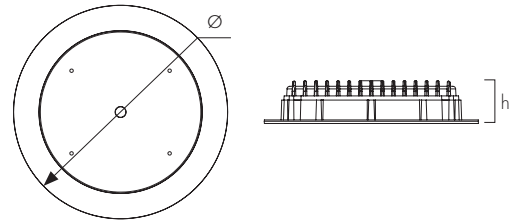

Dwnlgt

6"

7"

8"

EN 60598-2-2

Montaj:..... Sıva Altı  
Işık Kaynağı: ..... LED  
Opsiyonlar: ..... Acil Durum Kiti, Dali  
Işık Sıcaklığı: ..... 3000-4000-6500 K  
Optik Sistem: ..... Opal Difüzör  
Gövde: ..... Alüminyum Enjeksiyon  
Çerçeve: ..... Alüminyum Enjeksiyon  
Difüzör: ..... PMMA/PS  
Boya: ..... Ral 9003 Beyaz  
Çalışma Ömrü: ..... 50.000 Saat / LM 80

Mounting: ..... Recessed  
Light Source: ..... LED  
Options: ..... Emergency Units, Dali  
Colour Temperature: ..... 3000-4000-6500 K  
Optic System: ..... Opal Diffuser  
Housing: ..... Die Cast Aluminium  
Frame: ..... Die Cast Aluminium  
Diffuser: ..... PMMA/PS  
Paint: ..... Ral 9003 White  
Life Time ..... 50.000 Hours / LM80

## UYGULAMA ALANLARI / AREAS OF APPLICATION

- Eğitim / Education
- Sağlık / Health
- Ofis / Office
- Konaklama / Accommodation
- Ev / House

Ürün Kodu Product Code	Ürün Kodu Product Code	Ø (mm)	h (mm)	Ø (mm)	Tavan Tipi Ceiling Type
800018 800024	6"	180	33	160	Sıva Altı / Recessed
800020 800024-1	7"	200	36	180	Sıva Altı / Recessed
800030	8"	220	40	200	Sıva Altı / Recessed