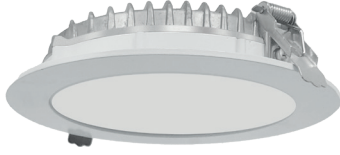

Dwnlgt

6"

7"

8"

EN 60598-2-2

Montaj:..... Sıva Altı  
Işık Kaynağı: ..... LED  
Opsiyonlar: ..... Acil Durum Kiti, Dali  
Işık Sıcaklığı: ..... 3000-4000-6500 K  
Optik Sistem: ..... Opal Difüzör  
Gövde: ..... Alüminyum Enjeksiyon  
Çerçeve: ..... Alüminyum Enjeksiyon  
Difüzör: ..... PMMA/PS  
Boya: ..... Ral 9003 Beyaz  
Çalışma Ömrü: ..... 50.000 Saat / LM 80

Mounting: ..... Recessed  
Light Source: ..... LED  
Options: ..... Emergency Units, Dali  
Colour Temperature: ..... 3000-4000-6500 K  
Optic System: ..... Opal Diffuser  
Housing: ..... Die Cast Aluminium  
Frame: ..... Die Cast Aluminium  
Diffuser: ..... PMMA/PS  
Paint: ..... Ral 9003 White  
Life Time ..... 50.000 Hours / LM80