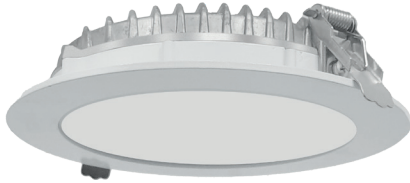

Dwnlgt

6"

7"

8"

EN 60598-2-2

Montaj:..... Sıva Altı  
Işık Kaynağı: ..... LED  
Opsiyonlar: ..... Acil Durum Kiti, Dali  
Işık Sıcaklığı: ..... 3000-4000-6500 K  
Optik Sistem: ..... Opal Difüzör  
Gövde: ..... Alüminyum Enjeksiyon  
Çerçeve: ..... Alüminyum Enjeksiyon  
Difüzör: ..... PMMA/PS  
Boya: ..... Ral 9003 Beyaz  
Çalışma Ömrü: ..... 50.000 Saat / LM 80

Mounting: ..... Recessed  
Light Source: ..... LED  
Options: ..... Emergency Units, Dali  
Colour Temperature: ..... 3000-4000-6500 K  
Optic System: ..... Opal Diffuser  
Housing: ..... Die Cast Aluminium  
Frame: ..... Die Cast Aluminium  
Diffuser: ..... PMMA/PS  
Paint: ..... Ral 9003 White  
Life Time ..... 50.000 Hours / LM80

## UYGULAMA ALANLARI / AREAS OF APPLICATION

- Eğitim / Education
- Sağlık / Health
- Ofis / Office
- Konaklama / Accommodation
- Ev / House

Ürün Kodu Product Code	Ürün Kodu Product Code	Ø (mm)	h (mm)	Ø (mm)	Tavan Tipi Ceiling Type
800018 800024	6"	180	33	160	Sıva Altı / Recessed
800020 800024-1	7"	200	36	180	Sıva Altı / Recessed
800030	8"	220	40	200	Sıva Altı / Recessed