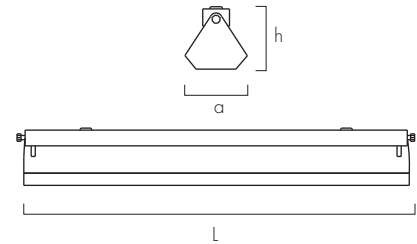

### UYGULAMA ALANLARI / AREAS OF APPLICATION

Endüstri / Industry

Otoparklar / Car Parks

İmalathaneler / Workshops

Sağlık / Health

Ürün Kodu Product Code	a (mm)	h (mm)	L (mm)	Tavan Tipi Ceiling Type
037115	-	140	480	Sıva Üstü / Surface Mounted
037130	-	140	940	Sıva Üstü / Surface Mounted