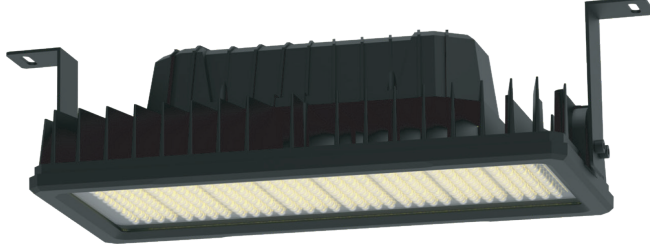

**Ceres**

EN 60598-2-3

Montaj:..... Sıva Üstü  
Işık Kaynağı: ..... LED  
Opsiyonlar: ..... Dali  
Işık Sıcaklığı: ..... 3000-4000-6500 K  
Optik Sistem: ..... PMMA Lens  
Gövde: ..... Alüminyum Enjeksiyon  
Difüzör: ..... 4mm Temperli Cam  
Çalışma Ömrü: ..... 100.000 Saat / LM80

Mounting: ..... Surface Mounted  
Light Source: ..... LED  
Options: ..... Dali  
Colour Temperature: ..... 3000-4000-6500 K  
Optic System: ..... PMMA Lens  
Housing: ..... Aluminium Injection  
Diffuser: ..... Tempered Glass  
Life Time ..... 100.000 Hours / LM80