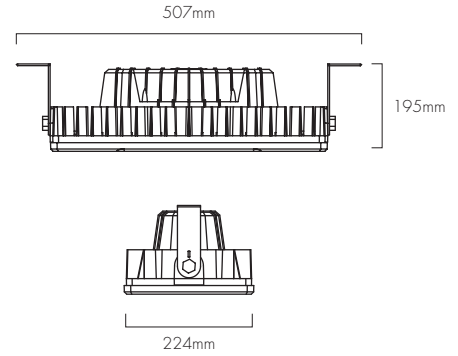

Ürün Kodu Product Code	Çıkış Lümeni Lumen Output	Güç Power Consumption	Verimlilik System Efficiency	Renksel Geriverim Color Rendering Index	Işık Sıcaklığı Color Temperature
2000-201	>7800 lm	60W	>130 lm/W	80+ (Ra)	3000K/4000K/6500K
2000-202	>9750 lm	75W	>130 lm/W	80+ (Ra)	3000K/4000K/6500K
2000-203	>13000 lm	100W	>130 lm/W	80+ (Ra)	3000K/4000K/6500K
2000-204	>19500 lm	150W	>130 lm/W	80+ (Ra)	3000K/4000K/6500K
2000-205	>31200 lm	240W	>130 lm/W	80+ (Ra)	3000K/4000K/6500K
2000-206	>41600 lm	320W	>130 lm/W	80+ (Ra)	3000K/4000K/6500K